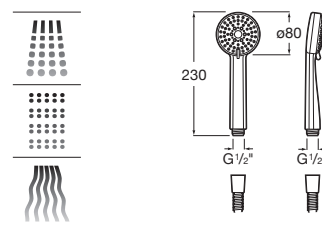

#### Stella 80/1

Ducha de mano con 1 función.

5B9103C00

Precio  
PVP 2023

19,10 €

Acabados: