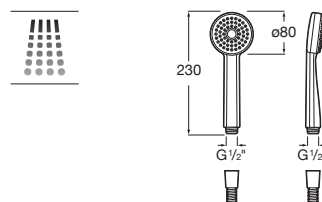

#### Stella 80/1

Ducha de mano con 1 función.

5B9103C00

Precio  
PVP 2023

19,10 €

Acabados: