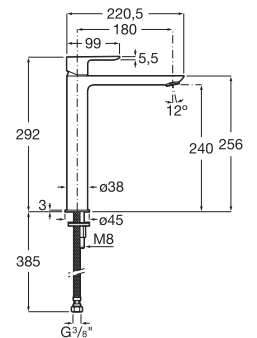

5L

APERTURA EN FRÍO