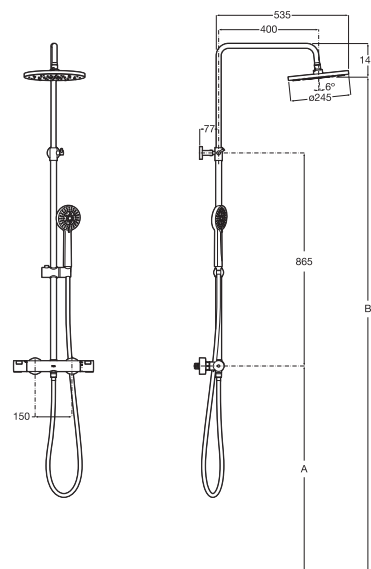

Columnas Ducha

Victoria

Victoria-T Plus

Columnas termostáticas para ducha con altura regulable de 800 a 1175 mm y brazo de ducha orientable. Incluye rociador de $\varnothing$ 245 mm, ducha de mano de $\varnothing$ 100 mm de 3 funciones, flexible metálico de 1,7 m y soporte articulado regulable en altura.

5A2F18C00

Acabados:

**Precio
PVP 2023**

531,00 €

A	B
900	1700-2075
1000	1800-2175
1100	1900-2275
1200	2000-2375

Victoria-T Basic

Columna termostática para ducha con altura fija. Incluye rociador de $\varnothing$ 200 mm, ducha de mano de $\varnothing$ 100 mm de 1 función, flexible metálico de 1,7 m y soporte articulado regulable en altura.

5A9F18C00

Cromado

5A9F18NB0

Negro mate

Acabados:

**Precio
PVP 2023**

497,00 €

696,00 €