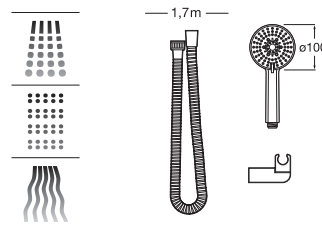

#### Stella 100/1

Set de ducha. Incluye ducha de mano de 100 mm de 1 función, soporte de ducha articulado y flexible de PVC satinado de 1,75 m.

5B9C03C00

Precio  
PVP 2023

45,10 €

Acabados: