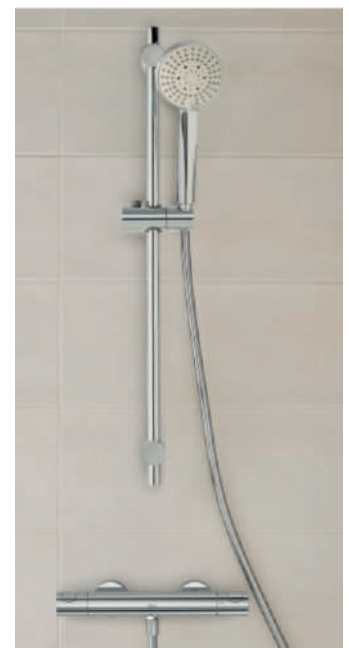

### Stella

#### Stella

Barra de ducha regulable en altura, con soporte regulable para ducha de mano.

5B0305C00 900 mm

5B0205C00 700 mm

Acabados:

**Precio  
PVP 2023**

**71,60 €**

**57,50 €**

Stella 100/3

Stella 100/1

Stella 80/3

Stella 80/1