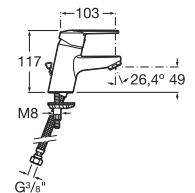

### Victoria

Mezclador monomando para lavabo con enganche para cadenilla y enlaces de alimentación flexibles.

5A3125C00

**Precio PVP 2023**

59,60 €

Acabados: