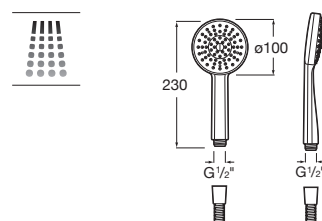

#### Stella 80/1

Ducha de mano con 1 función.

5B9103C00

Precio  
PVP 2023

19,10 €

Acabados: