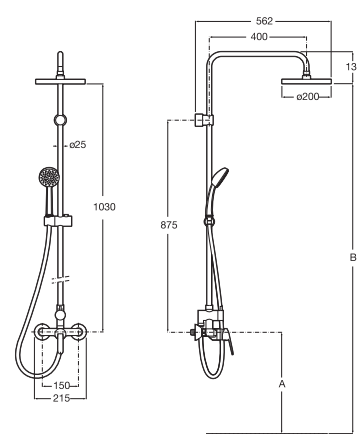

A	B
1000	2030
1100	2130
1200	2230