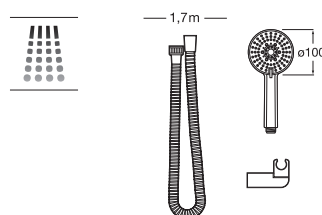

#### Stella 100/1

Set de ducha. Incluye ducha de mano de 100 mm de 1 función, soporte de ducha articulado y flexible de PVC satinado de 1,75 m.

5B9C03C00

Precio  
PVP 2023

45,10 €

Acabados: