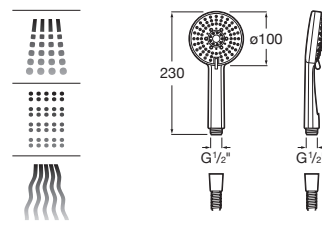

#### Stella 80/1

Ducha de mano con 1 función.

5B9103C00

Precio  
PVP 2023

19,10 €

Acabados: