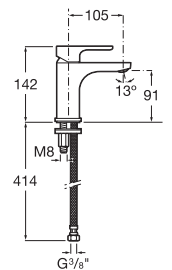

5L

APERTURA EN FRÍO