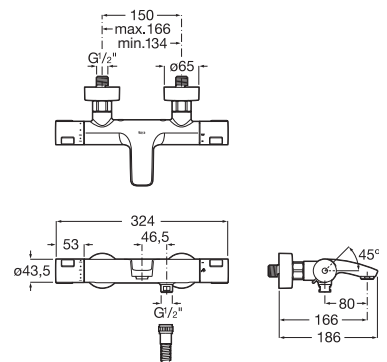

Grifería

Grifería lavabo

Cala

Mezclador monomando para lavabo con cuerpo liso y enlaces de alimentación flexibles. No incluye desagüe click-clack. Apertura en agua fría.

5A326EC00

Cromado

5A326ENB0

Negro mate

Precio PVP 2023

101,00 €

140,00 €

Acabados:

5L

APERTURA EN FRÍO

Mezclador monomando para lavabo de caño alto, cuerpo liso y enlaces de alimentación flexibles. Apertura en agua fría. No incluye desagüe click-clack.

5A346EC00

Cromado

5A346ENB0

Negro mate

Precio PVP 2023

209,00 €

291,00 €

Acabados:

5L

APERTURA EN FRÍO

L20

Mezclador monomando para lavabo con cuerpo liso y enlaces de alimentación flexibles. No incluye desagüe click-clack. Apertura en agua fría.

5A3K09C00

Cromado

Precio PVP 2023

83,30 €

Acabados:

5L

APERTURA EN FRÍO

Victoria

Mezclador monomando para lavabo con enganche para cadenilla y enlaces de alimentación flexibles.

5A3125C00

Precio PVP 2023

59,60 €

Acabados:

Grifería bañera y ducha | Termostática

T-500

Mezclador termostático exterior para baño-ducha con desviador-regulador de caudal.

5A1E18C00

Cromado

5A1E18NB0

Negro mate

Precio PVP 2023

228,00 €

320,00 €

Acabados:

T-500

Mezclador termostático exterior para ducha.

5A2E18C00

Cromado

5A2E18NB0

Negro mate

Precio PVP 2023

185,00 €

260,00 €

Acabados: