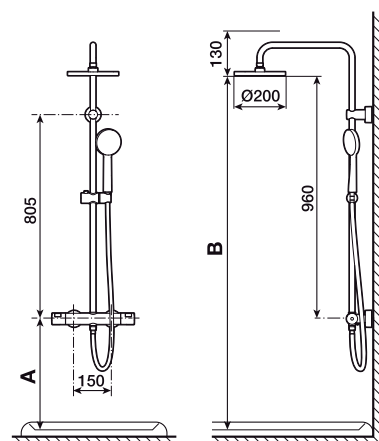

A	B
1000	1960
1100	2060
1200	2160

Victoria Monomando Basic

Columna monomando para ducha con altura fija. Incluye rociador de $\varnothing$ 200 mm, ducha de mano de $\varnothing$ 100 mm de 1 función, flexible metálico de 1,5 m.

5A9725C00

Acabados:

**Precio
PVP 2023**

425,00 €