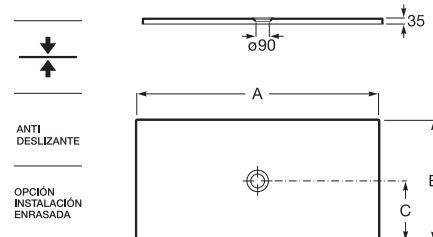

Platos de ducha

Senceric®

Cratos

Plato de ducha extraplano de Senceric®. Superficie texturizada antideslizante. Incluye desagüe de gran caudal con tapa texturizada.

3740L0620	1800 x 800 x 35 mm
3740L2620	1600 x 800 x 35 mm
3740L4620	1400 x 800 x 35 mm
3740L6620	1200 x 800 x 35 mm
3740L8620	1000 x 800 x 35 mm
3740L1620	1800 x 700 x 35 mm
3740L3620	1600 x 700 x 35 mm
3740L5620	1400 x 700 x 35 mm
3740L7620	1200 x 700 x 35 mm
3740L9620	1000 x 700 x 35 mm

**Precio
PVP 2023**

593,00 €
535,00 €
478,00 €
428,00 €
363,00 €
535,00 €
480,00 €
423,00 €
385,00 €
342,00 €

ANTI
DESIZANTE

OPCIÓN
INSTALACIÓN
ENRASADA

A	B	C
1800	800	400
1600	800	400
1400	800	400
1200	800	400
1000	800	400
1800	700	350
1600	700	350
1400	700	350
1200	700	350
1000	700	350

Acabado:

62 Blanco
Mate

Stonex®

Terran

Plato de ducha de Stonex®. Superficie antideslizante. Textura grava. Extraplano. Incluye desagüe de gran caudal y rejilla del mismo color del plato.

P10170832001100	1800 x 800 x 33 mm
P10164032001100	1600 x 800 x 32 mm
P10157832001100	1400 x 800 x 31 mm
P1014B032001100	1200 x 800 x 29 mm
P1013E832001100	1000 x 800 x 28 mm
P1017082BC01100	1800 x 700 x 33 mm
P1016402BC01100	1600 x 700 x 32 mm
P1015782BC01100	1400 x 700 x 31 mm
P1014B02BC01100	1200 x 700 x 29 mm
P1013E82BC01100	1000 x 700 x 26 mm

**Precio
PVP 2023**

505,00 €
452,00 €
407,00 €
363,00 €
310,00 €
452,00 €
408,00 €
360,00 €
327,00 €
292,00 €