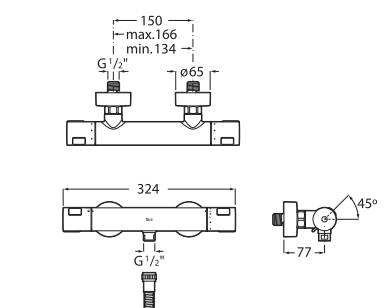

T-500

Mezclador termostático exterior para ducha.

5A2E18C00

Cromado

5A2E18NB0

Negro mate

Precio PVP 2023

185,00 €

260,00 €

Acabados: