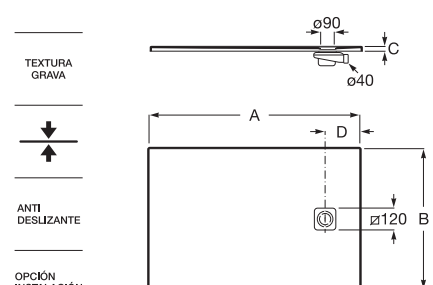

TEXTURA
GRAVA

ANTI
DESIZANTE

OPCIÓN
INSTALACIÓN
ENRASADA

A	B	C	D
1800	800	33	250
1600	800	32	250
1400	800	31	250
1200	800	29	200
1000	800	26	200
1800	700	33	250
1600	700	32	250
1400	700	31	250
1200	700	29	200
1000	700	26	200

Acabado:

10 Blanco
Mate York